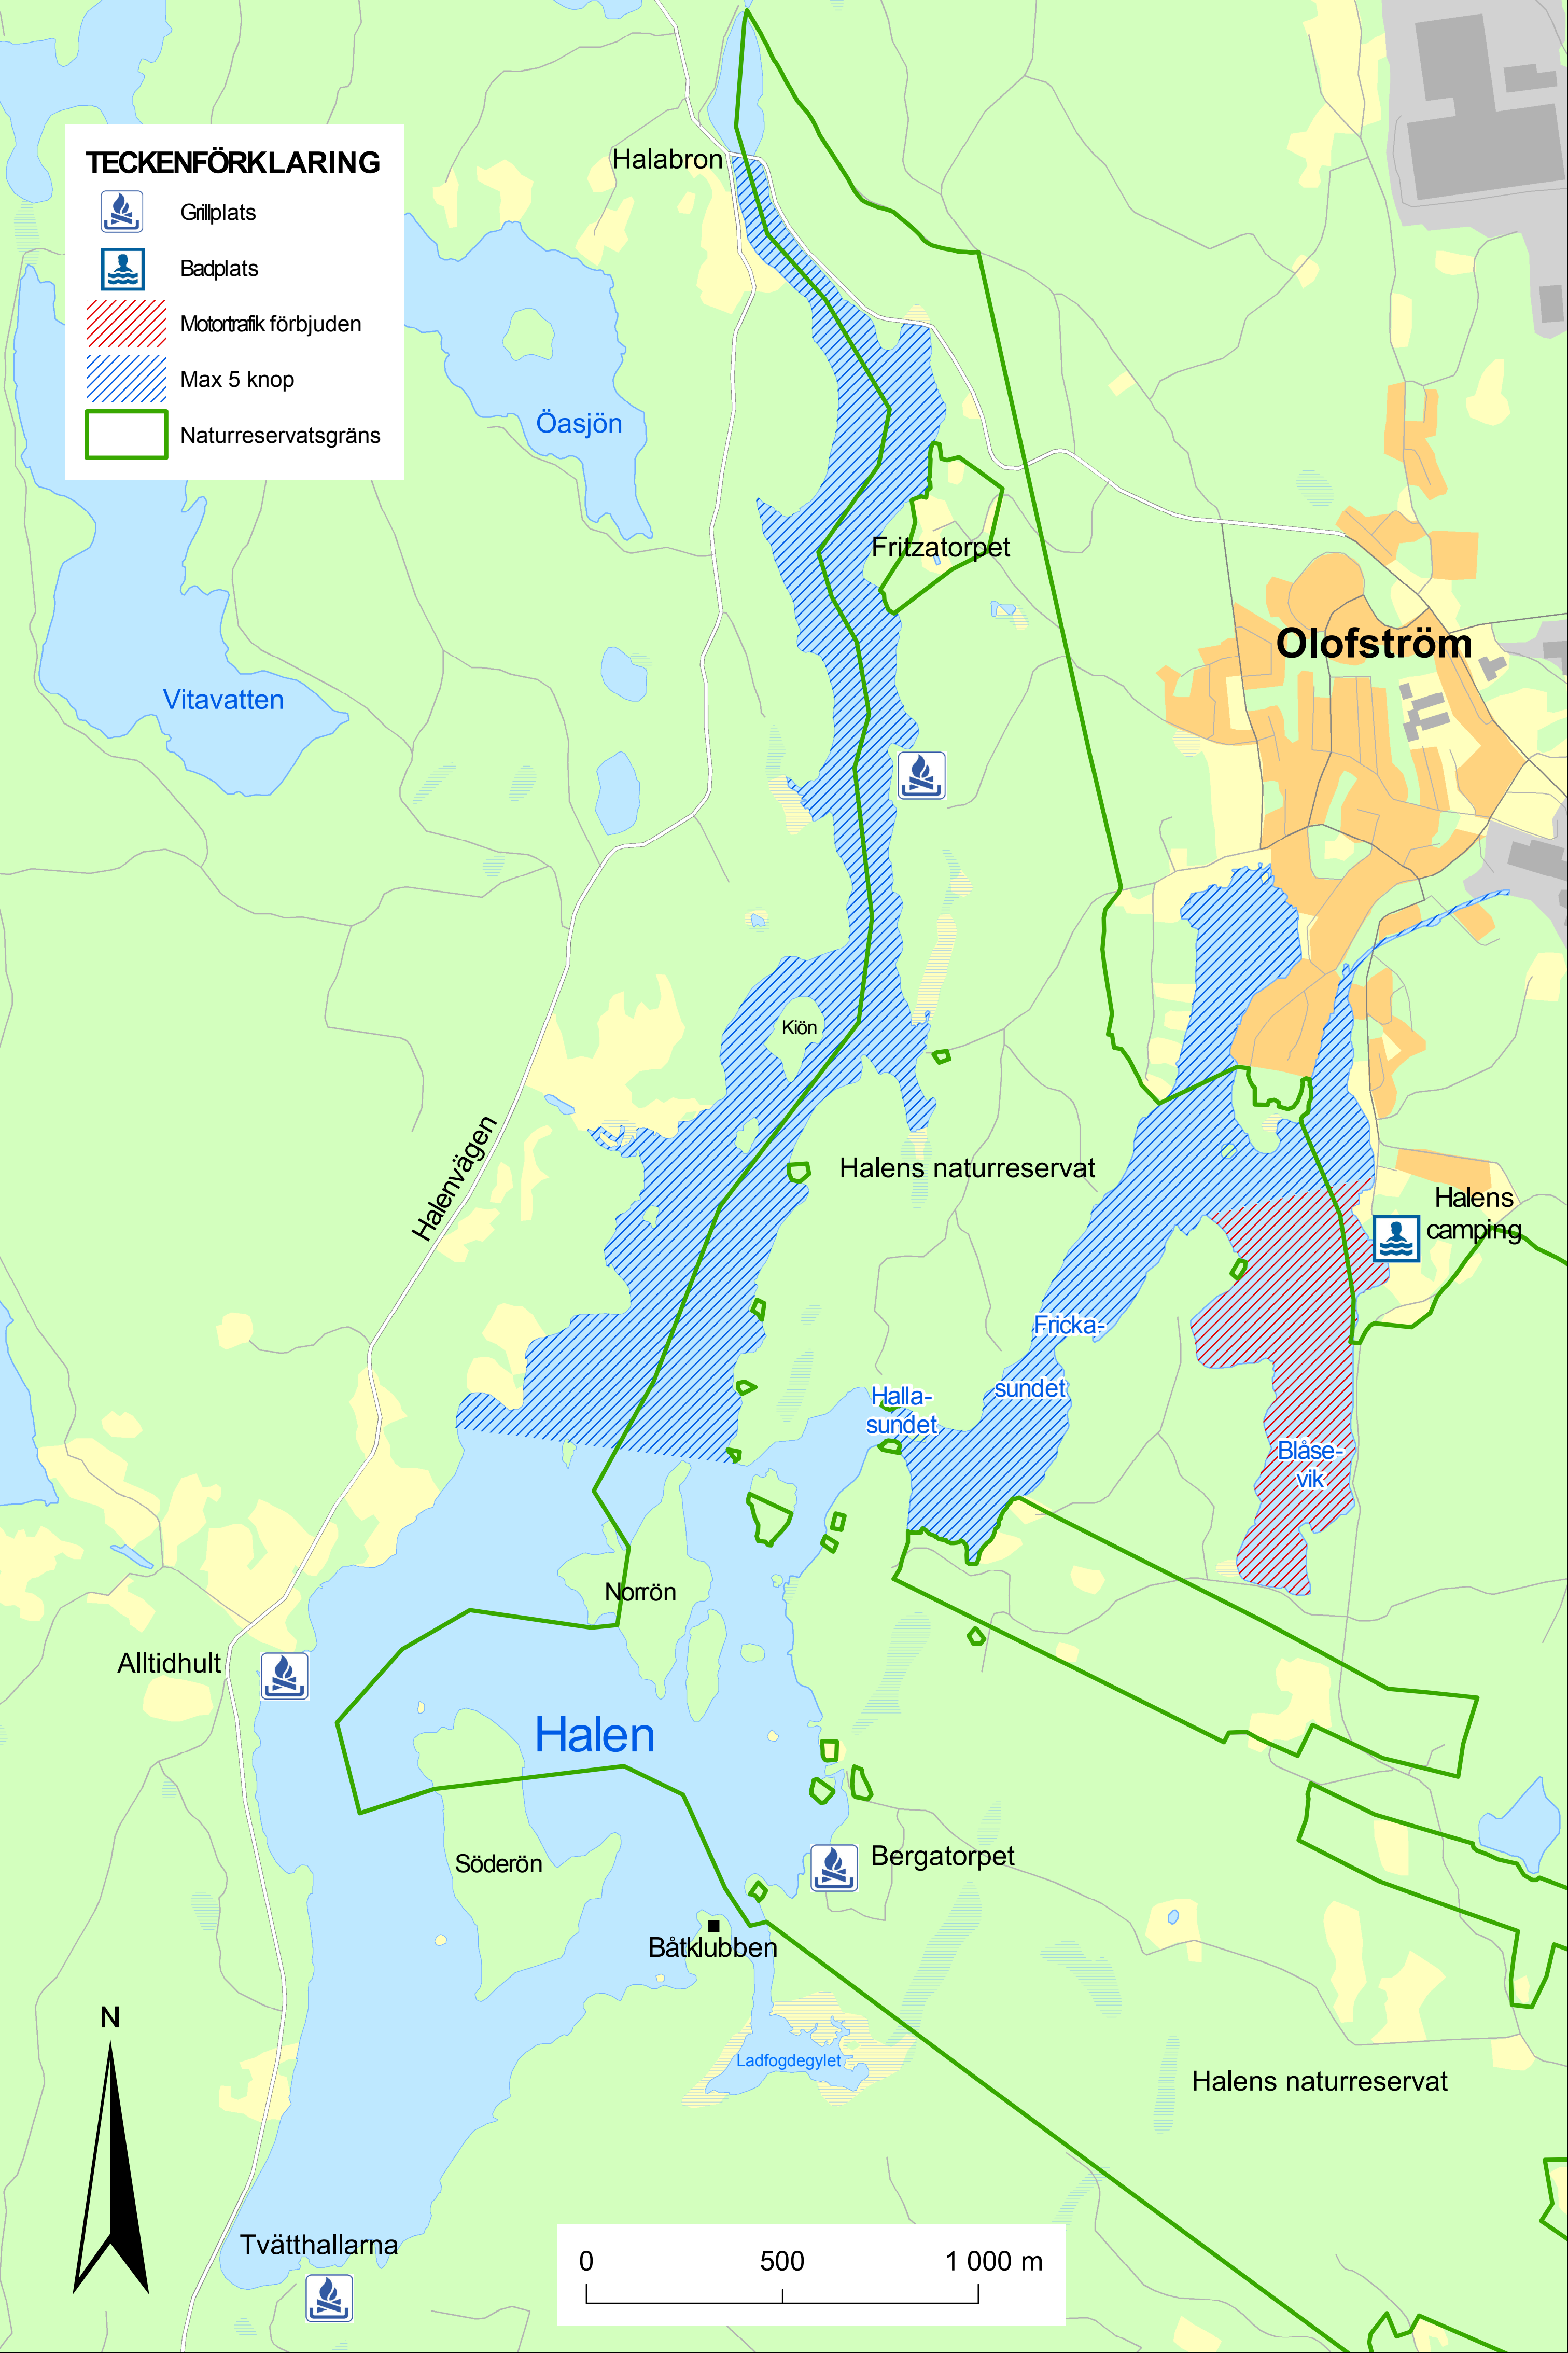

TECKENFÖRKLARING

Grillplats

Badplats

Motortrafik förbjuden

Max 5 knop

Naturresevatnsgräns

Halabron

Öasjön

Vitavatten

Fritzatorpet

Olofström

Halenvägen

Kiön

Halens naturreservat

Halens camping

Fricka-

sundet
Halla-

Blåse-
vik

Norrön

Alltidhult

Halen

Söderön

Bergatorpet

Båtklubben