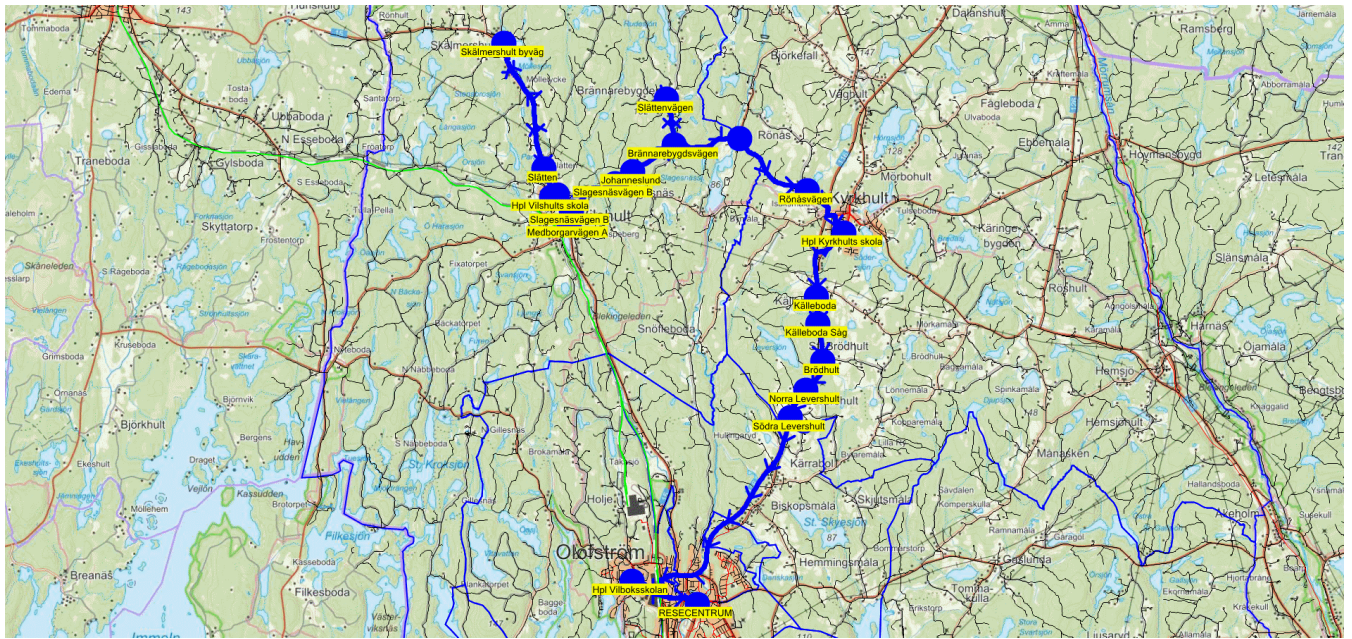

Turnr	Start kl	Slut kl	Linjesträckning
O684	7.03	7.55	Slätten - Skälmershult byväg - Hpl Vilshults skola 7.17 - Medborgarevägen B - Medborgarvägen A - Slagesnäs vägen B - Slagesnäs vägen B - Johanneslund - Slättnäsvägen - Brännarebygdsvägen - Kårabodavägen - Rönåsvägen - Hpl Kyrkhults skola - Källebodavägen - Källebodavägen Såg - Brodhult - Norra Levershult - Södra Levershult - Hpl Vilboksskolan - RESECENTRUM ONSDAGAR

PunktNr	Hållplats	Km-A	Tid	På	Av	Byte	PunktNr	Hållplats	Km-A	Tid	På	Av	Byte
7002	Slätten	0	7.03	1			7011	Kårabodavägen	15.47	7.32			
7003	Skälmershult byv...	3.07	7.09	1			7012	Rönåsvägen	17.54	7.35	1		
7301	Hpl Vilshults skola	6.91	7.17	15			7302	Hpl Kyrkhults skola	19.22	7.37	23	14	
7006	Medborgareväge...	7.34	7.18	3			7015	Källebodavägen	21.14	7.40			
7005	Medborgarvägen...	8.34	7.20	3			7016	Källebodavägen Såg	21.74	7.40			
7007	Slagesnäs vägen B	8.64	7.20				7017	Brodhult	22.58	7.42	1		
7008	Slagesnäs vägen B	9.88	7.20	3			7018	Norra Levershult	23.37	7.43			
7009	Johanneslund	10.35	7.21				7019	Södra Levershult	24.08	7.44	2		
7053	Slättnäsvägen	12.52	7.24	2			7307	Hpl Vilboksskolan	30.61	7.52		3	
7010	Brännarebygdsv...	13.9	7.30	2			7320	RESECENTRUM	32.58	7.55		40