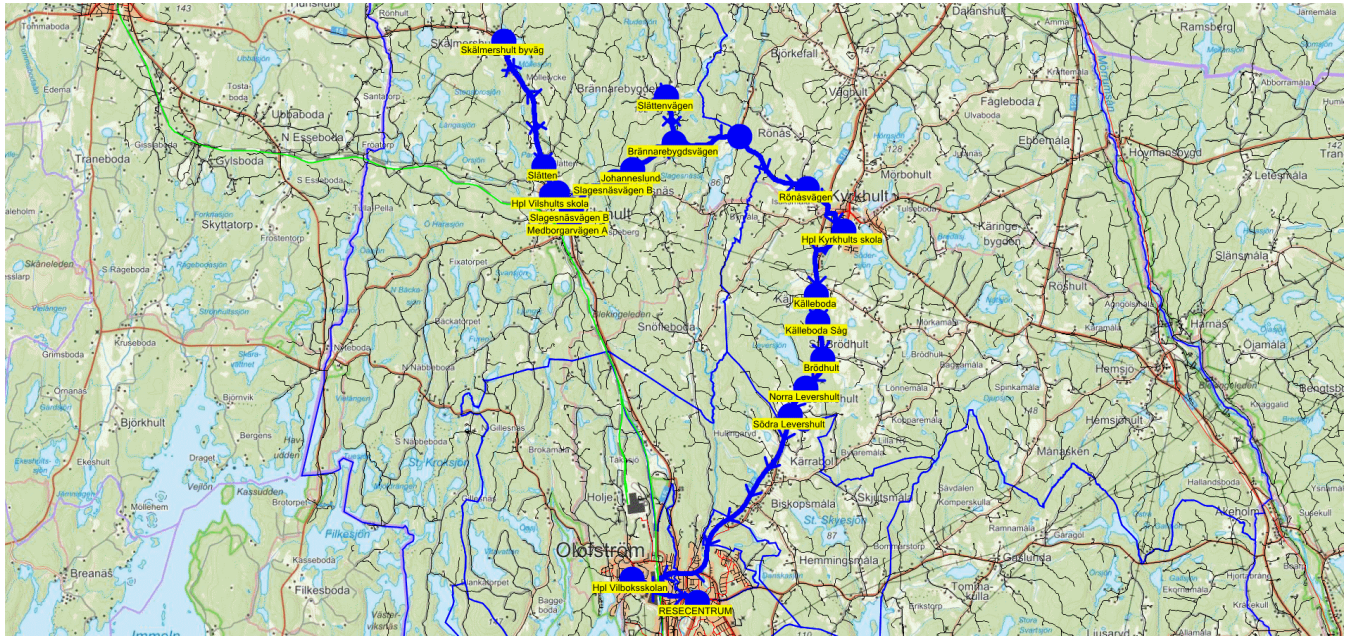

Turnr	Start kl	Slut kl	Linjesträckning										
TO684	7.03	7.55	Slätten - Skälmershult byväg - Hpl Vilshults skola 7.17 - Medborgarevägen B - Medborgarvägen A - Slagesnäs vägen B - Slagesnäs vägen B - Johanneslund - Slättenvägen - Brännarebygdsvägen - Kårabodavägen - Rönåsvägen - Hpl Kyrkhults skola - Källebodavägen - Källebodavägen Såg - Brödhult - Norra Levershult - Södra Levershult - Hpl Vilboksskolan - RESECENTRUM TORSDAGAR										
PunktNr	Hållplats	Km-A	Tid	På	Av	Byte	PunktNr	Hållplats	Km-A	Tid	På	Av	Byte
7002	Slätten	0	7.03	1			7011	Kårabodavägen	15.47	7.32			
7003	Skälmershult byv...	3.07	7.09	1			7012	Rönåsvägen	17.54	7.35	1		
7301	Hpl Vilshults skola	6.91	7.17	15			7302	Hpl Kyrkhults skola	19.22	7.37	23	14	
7006	Medborgareväge...	7.34	7.18	3			7015	Källebodavägen	21.14	7.40			
7005	Medborgarvägen...	8.34	7.20	3			7016	Källebodavägen Såg	21.74	7.40			
7007	Slagesnäs vägen B	8.64	7.20				7017	Brödhult	22.58	7.42	1		
7008	Slagesnäs vägen B	9.88	7.20	3			7018	Norra Levershult	23.37	7.43			
7009	Johanneslund	10.35	7.21				7019	Södra Levershult	24.08	7.44	2		
7053	Slättenvägen	12.52	7.24	2			7307	Hpl Vilboksskolan	30.61	7.52		3	
7010	Brännarebygdsv...	13.9	7.30	2			7320	RESECENTRUM	32.58	7.55		40