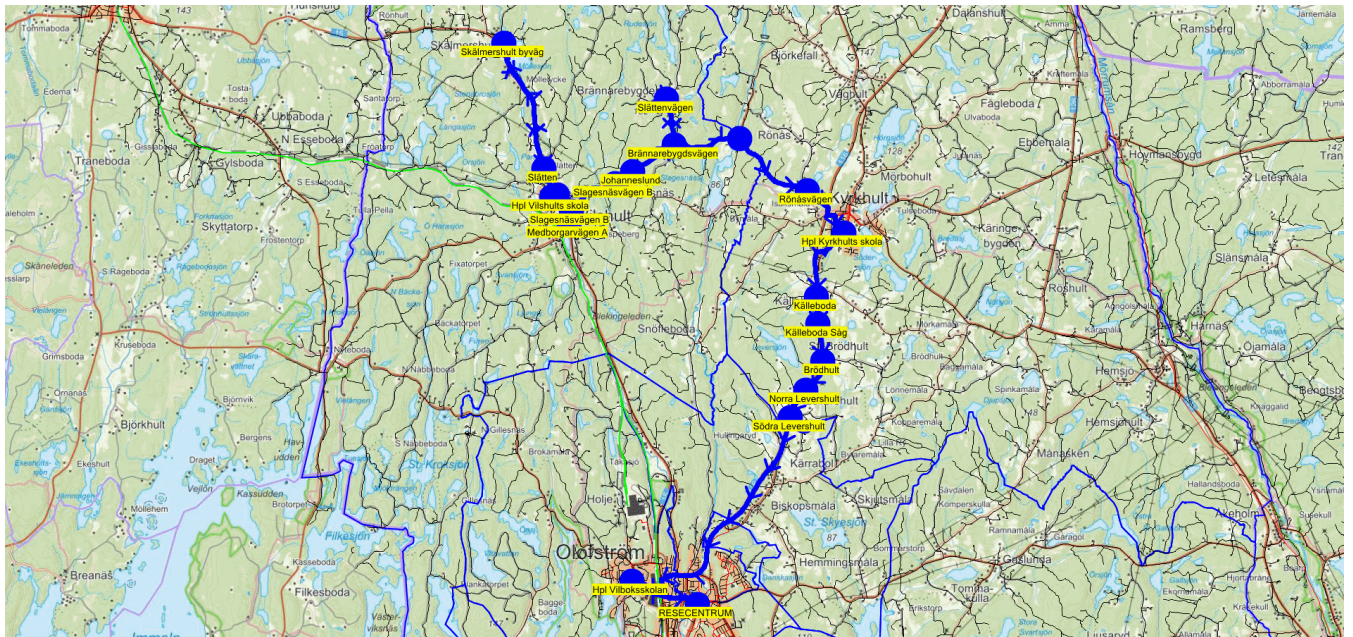

SKJUTS+  
2023-12-15 15:31:59

Turnr	Start kl	Slut kl	Linjesträckning			
683	7.50	8.11	Oredslund Östra - Axvägen - Hpl Oredslund 7.53 - Axvägen - Oredslund Östra - Hpl Ekerydsskolan 8.00 - Hpl Brännaregårdsskolan - RESECENTRUM MÅNDAGAR - FREDAGAR			
PunktNr	Hållplats	Km-Ack	Tid	På	Av	Byte
7050	Oredslund Östra	0	7.50	<b>2</b>		
7051	Axvägen	1.02	7.52			
7049	Hpl Oredslund	1.42	7.53			
7051	Axvägen	1.86	7.55			
7050	Oredslund Östra	2.88	7.57			
7306	Hpl Ekerydsskolan	4.1	8.00	<b>2</b>		
7305	Hpl Brännaregårdsskolan	6.1	8.11	<b>2</b>	<b>4</b>	
7320	RESECENTRUM	8.04	8.17		<b>2</b>	

När det är olika antal elever olika dagar skrivs det största antalet med fet stil.

Turnr	Start kl	Slut kl	Linjesträckning										
M684	7.03	7.55	Slätten - Skälmershult byväg - Hpl Vilshults skola 7.17 - Medborgarevägen B - Medborgarvägen A - Slagesnäs vägen B - Slagesnäs vägen B - Johanneslund - Slättenvägen - Brännarebygdsvägen - Kårabodavägen - Rönåsvägen - Hpl Kyrkhults skola - Källeboda - Källeboda Såg - Brödhult - Norra Levershult - Södra Levershult - Hpl Vilboksskolan - RESECENTRUM MÅNDAGAR										
PunktNr	Hållplats	Km-A	Tid	På	Av	Byte	PunktNr	Hållplats	Km-A	Tid	På	Av	Byte
7002	Slätten	0	7.03	1			7011	Kårabodavägen	15.47	7.32			
7003	Skälmershult byv...	3.07	7.09	1			7012	Rönåsvägen	17.54	7.35	1		
7301	Hpl Vilshults skola	6.91	7.17	15			7302	Hpl Kyrkhults skola	19.22	7.37	23	14	
7006	Medborgareväge...	7.34	7.18	3			7015	Källeboda	21.14	7.40			
7005	Medborgarvägen...	8.34	7.20	3			7016	Källeboda Såg	21.74	7.40			
7007	Slagesnäs vägen B	8.64	7.20				7017	Brödhult	22.58	7.42	1		
7008	Slagesnäs vägen B	9.88	7.20	3			7018	Norra Levershult	23.37	7.43			
7009	Johanneslund	10.35	7.21				7019	Södra Levershult	24.08	7.44	2		
7053	Slättenvägen	12.52	7.24	2			7307	Hpl Vilboksskolan	30.61	7.52		3	
7010	Brännarebygdsv...	13.9	7.30	2			7320	RESECENTRUM	32.58	7.55		40	