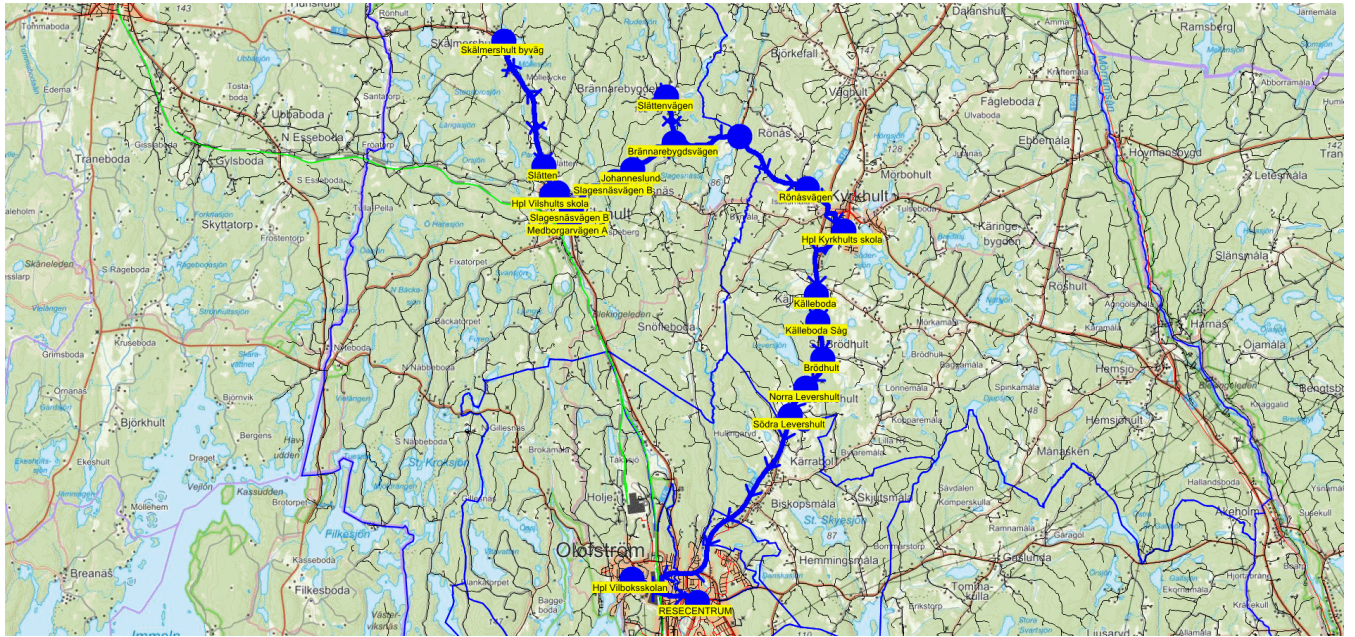

SKJUTS+
2023-12-15 15:32:07

Fordon 4 BUSS

Turnr	Start kl	Slut kl	Linjesträckning										
TI684	7.03	7.55	Slätten - Skälmershult byväg - Hpl Vilshults skola 7.17 - Medborgarevägen B - Medborgarvägen A - Slagesnäs vägen B - Slagesnäs vägen B - Johanneslund - Slättenvägen - Brännarebygdsvägen - Kårabodavägen - Rönåsvägen - Hpl Kyrkhults skola - Källebodavägen - Källebodavägen Såg - Brödhult - Norra Levershult - Södra Levershult - Hpl Vilboksskolan - RESECENTRUM TISDAGAR										
PunktNr	Hållplats	Km-A	Tid	På	Av	Byte	PunktNr	Hållplats	Km-A	Tid	På	Av	Byte
7002	Slätten	0	7.03	1			7011	Kårabodavägen	15.47	7.32			
7003	Skälmershult byv...	3.07	7.09	1			7012	Rönåsvägen	17.54	7.35	1		
7301	Hpl Vilshults skola	6.91	7.17	15			7302	Hpl Kyrkhults skola	19.22	7.37	23	14	
7006	Medborgareväge...	7.34	7.18	3			7015	Källebodavägen	21.14	7.40			
7005	Medborgarvägen...	8.34	7.20	3			7016	Källebodavägen Såg	21.74	7.40			
7007	Slagesnäs vägen B	8.64	7.20				7017	Brödhult	22.58	7.42	1		
7008	Slagesnäs vägen B	9.88	7.20	3			7018	Norra Levershult	23.37	7.43			
7009	Johanneslund	10.35	7.21				7019	Södra Levershult	24.08	7.44	2		
7053	Slättenvägen	12.52	7.24	2			7307	Hpl Vilboksskolan	30.61	7.52		3	
7010	Brännarebygdsv...	13.9	7.30	2			7320	RESECENTRUM	32.58	7.55		40