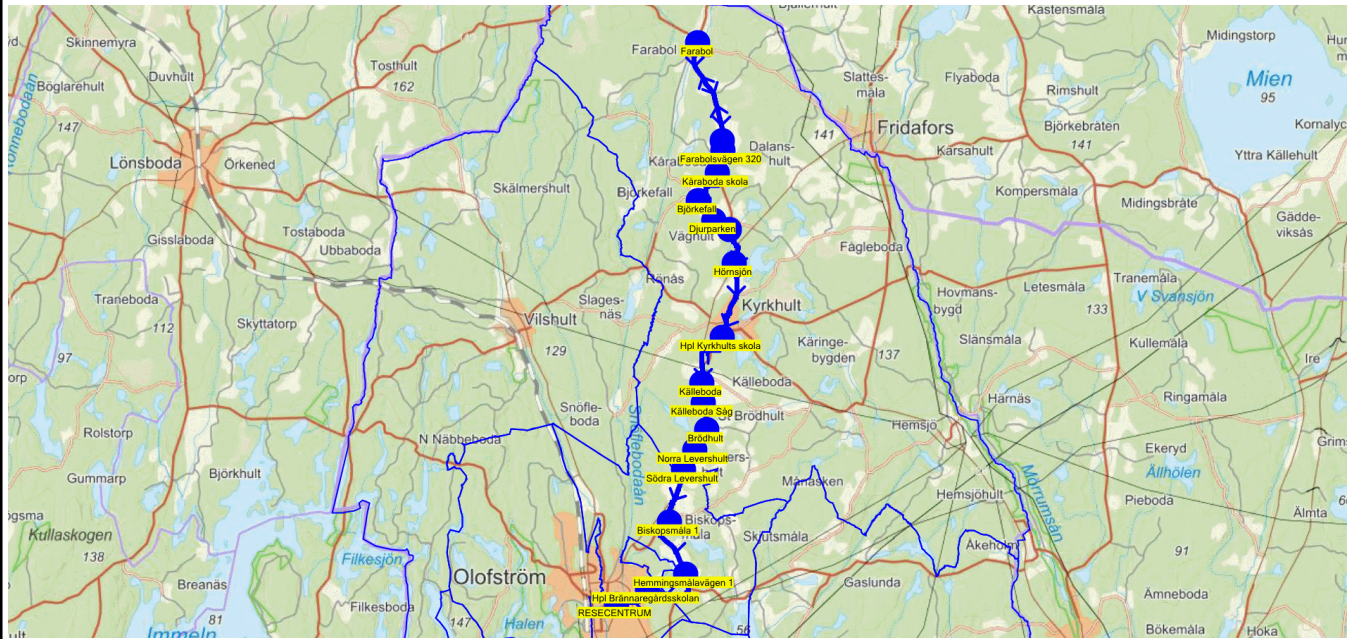

Turnr	Start kl	Slut kl	Linjesträckning			
687	7.05	7.50	Farabolsvägen 320 - Farabol 7.10 - Bengtsboda - Kåraboda skola - Björkefall - Djurparken - Farabolsvägens vsk - Hörnsjön - Hpl Kyrkhults skola - Källeboda - Källeboda Säg - Brödhult - Norra Levershult - Södra Levershult - Biskopsmåla 1 - Hemmingsmålavägen 1 - Hpl Brännaregårdsskolan - RESECENTRUM MÅNDAGAR - FREDAGAR			
PunktNr	Hållplats	Km-Ack	Tid	På	Av	Byte
7039	Farabolsvägen 320	0	7.05			
7033	Farabol	3.61	7.10	6		
7321	Bengtsboda	6.95	7.16	3		
7034	Kåraboda skola	7.99	7.18	7		
7035	Björkefall	9.14	7.21	6		
7036	Djurparken	9.94	7.22			
7037	Farabolsvägens vsk	10.54	7.23	11		
7038	Hörnsjön	11.66	7.25	7		
7302	Hpl Kyrkhults skola	14.09	7.30			28
7015	Källeboda	15.94	7.33			
7016	Källeboda Säg	16.55	7.34			
7017	Brödhult	17.39	7.35			
7018	Norra Levershult	18.17	7.36			
7019	Södra Levershult	18.89	7.38			
7043	Biskopsmåla 1	20.64	7.40	8		
7046	Hemmingsmålavägen 1	22.68	7.44	4		
7305	Hpl Brännaregårdsskolan	24.77	7.47			2
7320	RESECENTRUM	26.72	7.50			22

När det är olika antal elever olika dagar skrivs det största antalet med fet stil.