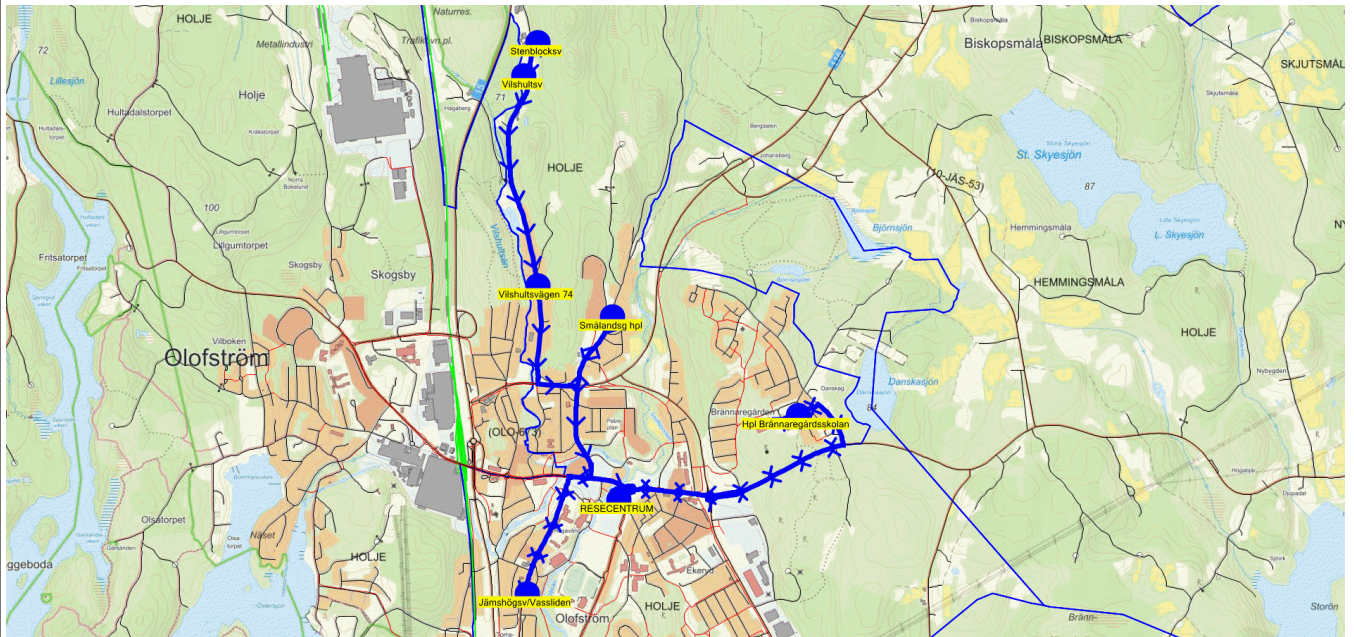

Turnr	Start kl		Linjesträckning	PunktNr	Hållplats	Km-Ack	Tid	På	Av	Byte
	Slut kl									
689	7.38	8.01	Stenblocksv - Vilshultsv - Vilshultsvägen 74 - Smålandsg hpl 7.45 - Jämshögsv/Vassliden 7.53 - Hpl Brännaregårdsskolan - RESECENTRUM MÅNDAGAR - FREDAGAR							
				65764	Stenblocksv	0	7.38			
				65771	Vilshultsv	0.25	7.39	3		
				65788	Vilshultsvägen 74	1.43	7.42	1		
				65761	Smålandsg hpl	2.62	7.45	11		
				65728	Jämshögsv/Vassliden	4.44	7.53	14		
				7305	Hpl Brännaregårdsskolan	7.24	7.58		29	
				7320	RESECENTRUM	9.18	8.01			

När det är olika antal elever olika dagar skrivs det största antalet med fet stil.