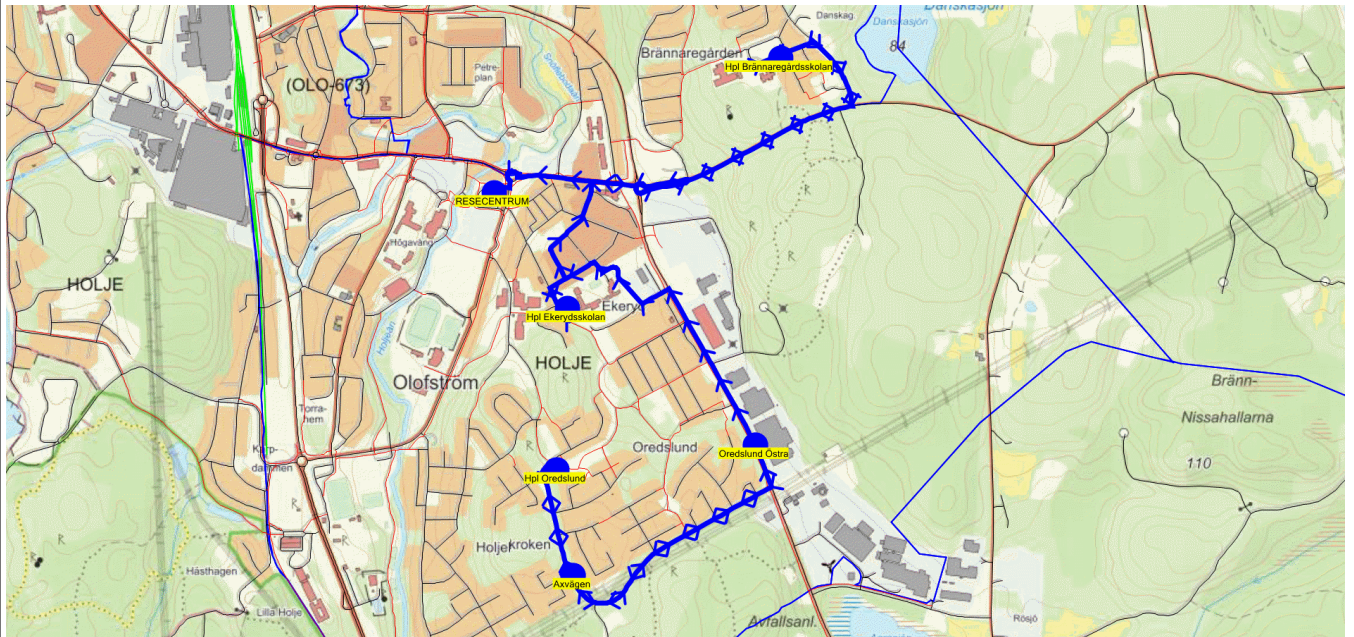

SKJUTS+
2023-12-15 15:31:59

Turnr	Start kl	Slut kl	Linjesträckning			
683	7.50	8.11	Oredslund Östra - Axvägen - Hpl Oredslund 7.53 - Axvägen - Oredslund Östra - Hpl Ekerydsskolan 8.00 - Hpl Brännaregårdsskolan - RESECENTRUM MÅNDAGAR - FREDAGAR			
PunktNr	Hållplats	Km-Ack	Tid	På	Av	Byte
7050	Oredslund Östra	0	7.50	2		
7051	Axvägen	1.02	7.52			
7049	Hpl Oredslund	1.42	7.53			
7051	Axvägen	1.86	7.55			
7050	Oredslund Östra	2.88	7.57			
7306	Hpl Ekerydsskolan	4.1	8.00	2		
7305	Hpl Brännaregårdsskolan	6.1	8.11	2	4	
7320	RESECENTRUM	8.04	8.17		2	

När det är olika antal elever olika dagar skrivs det största antalet med fet stil.