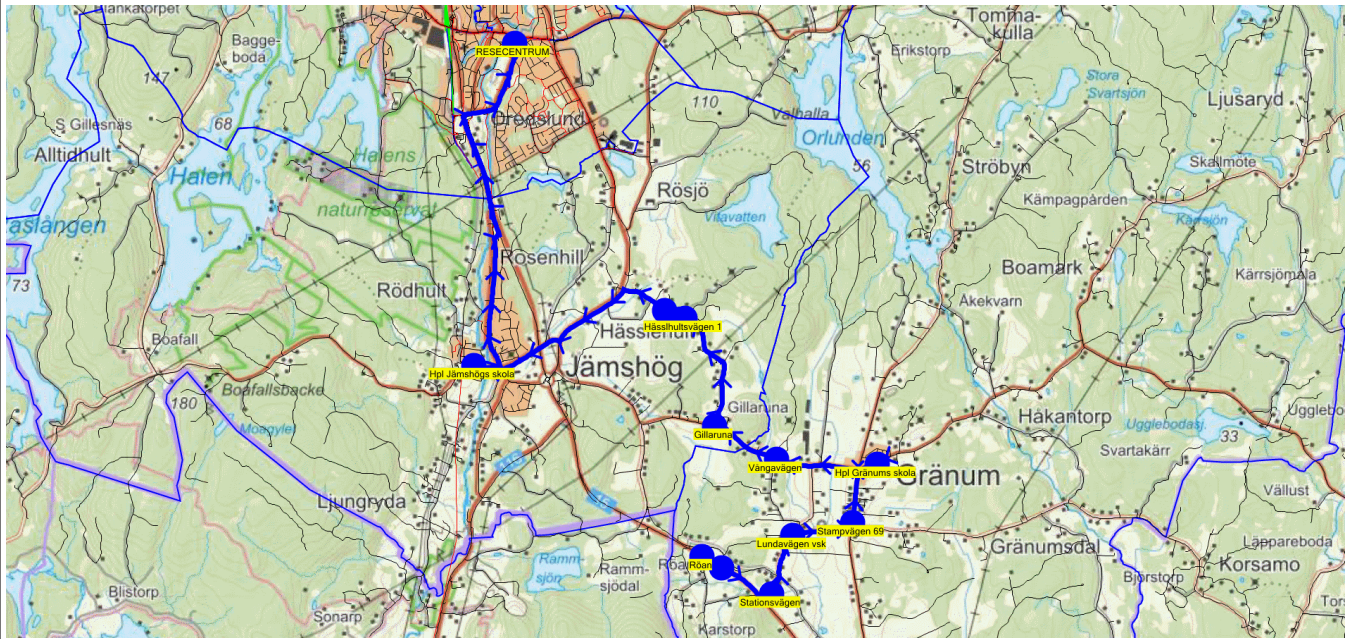

Turnr	Start kl	Slut kl	Linjesträckning			
686	7.17	7.50	Röan 7.17 - S Röan - Stationsvägen - Lundavägen vsk - Stampvägen 69 - Hpl Gränums skola - Vångavägen - Gillaruna - Hässlhultsvägen 1 7.31 - Hässlhultsvägen 2 - Hpl Jämshögs skola - RESECENTRUM - Hpl HGV Resecentrum MÅNDAGAR - FREDAGAR			
PunktNr	Hållplats	Km-Ack	Tid	På	Av	Byte
7022	Röan	0	7.17	1		
7023	S Röan	0.29	7.18			
7024	Stationsvägen	1.16	7.19	1		
7025	Lundavägen vsk	1.98	7.20	2		
7026	Stampvägen 69	2.81	7.23	9		
7303	Hpl Gränums skola	3.72	7.27	14		
7048	Vångavägen	5.31	7.29	3		
7029	Gillaruna	6.21	7.29			
7030	Hässlhultsvägen 1	7.84	7.31	2		
7031	Hässlhultsvägen 2	8.12	7.32	3		
7304	Hpl Jämshögs skola	11.03	7.37	26	16	
7320	RESECENTRUM	16.07	7.50			
65784	Hpl HGV Resecentrum	16.11	7.50		45