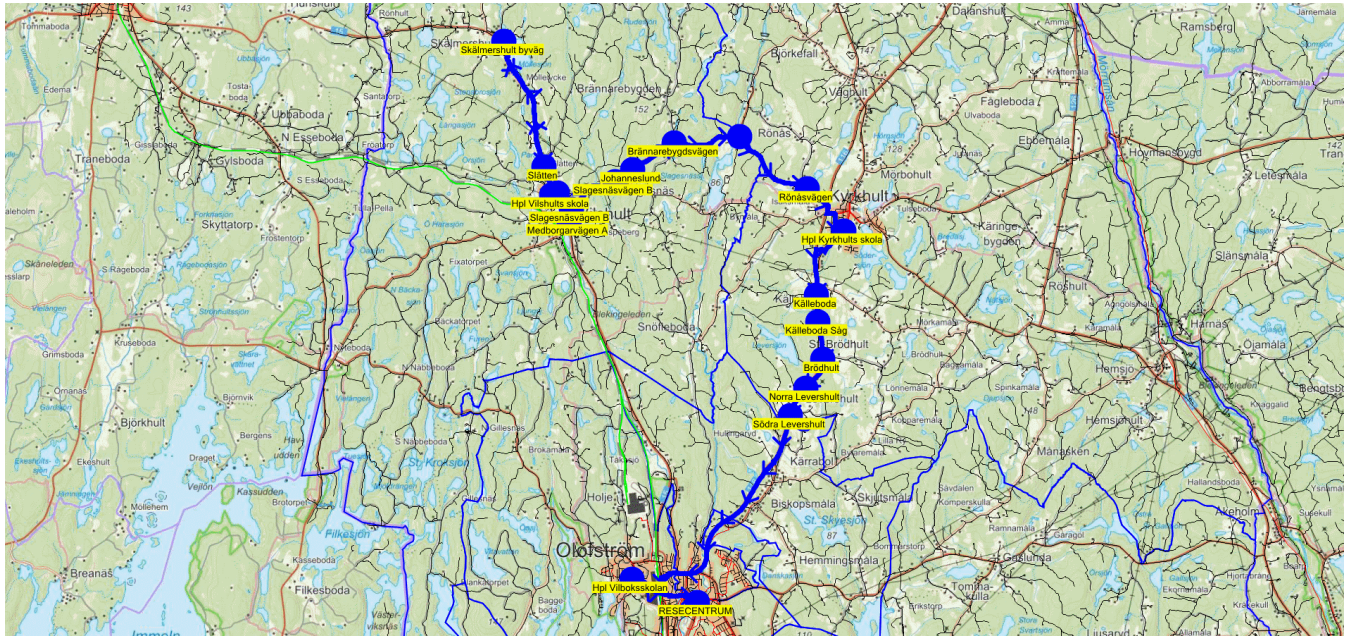

SKJUTS+
2023-12-15 15:32:12

Fordon 4 BUSS

Turnr	Start kl	Slut kl	Linjesträckning			
F684	7.10	7.55	Slätten - Skälmershult byväg - Hpl Vilshults skola 7.25 - Medborgarevågen B - Medborgarevågen A - Slagesnåsvågen B - Slagesnåsvågen B - Johanneslund - Brännarebygdsvågen - Kårabodavågen - Rönåsvågen - Hpl Kyrkhults skola - Källeboda - Källeboda Såg - Brödhult - Norra Levershult - Södra Levershult - Hpl Vilboksskolan - RESECENTRUM FREDAGAR			
PunktNr	Hållplats	Km-Ack	Tid	På	Av	Byte
7002	Slätten	0	7.10	1		
7003	Skälmershult byväg	3.07	7.16			
7301	Hpl Vilshults skola	6.91	7.25	15		
7006	Medborgarevågen B	7.34	7.25	2		
7005	Medborgarevågen A	8.34	7.27	3		
7007	Slagesnåsvågen B	8.64	7.27			
7008	Slagesnåsvågen B	9.88	7.28	3		
7009	Johanneslund	10.35	7.29			
7010	Brännarebygdsvågen	11.48	7.30	2		
7011	Kårabodavågen	13.05	7.32			
7012	Rönåsvågen	15.12	7.35	1		
7302	Hpl Kyrkhults skola	16.8	7.37	23	10	
7015	Källeboda	18.72	7.40			
7016	Källeboda Såg	19.32	7.40			
7017	Brödhult	20.16	7.42	1		
7018	Norra Levershult	20.95	7.43			
7019	Södra Levershult	21.66	7.44	2		
7307	Hpl Vilboksskolan	28.19	7.52		3	
7320	RESECENTRUM	30.16	7.55		40