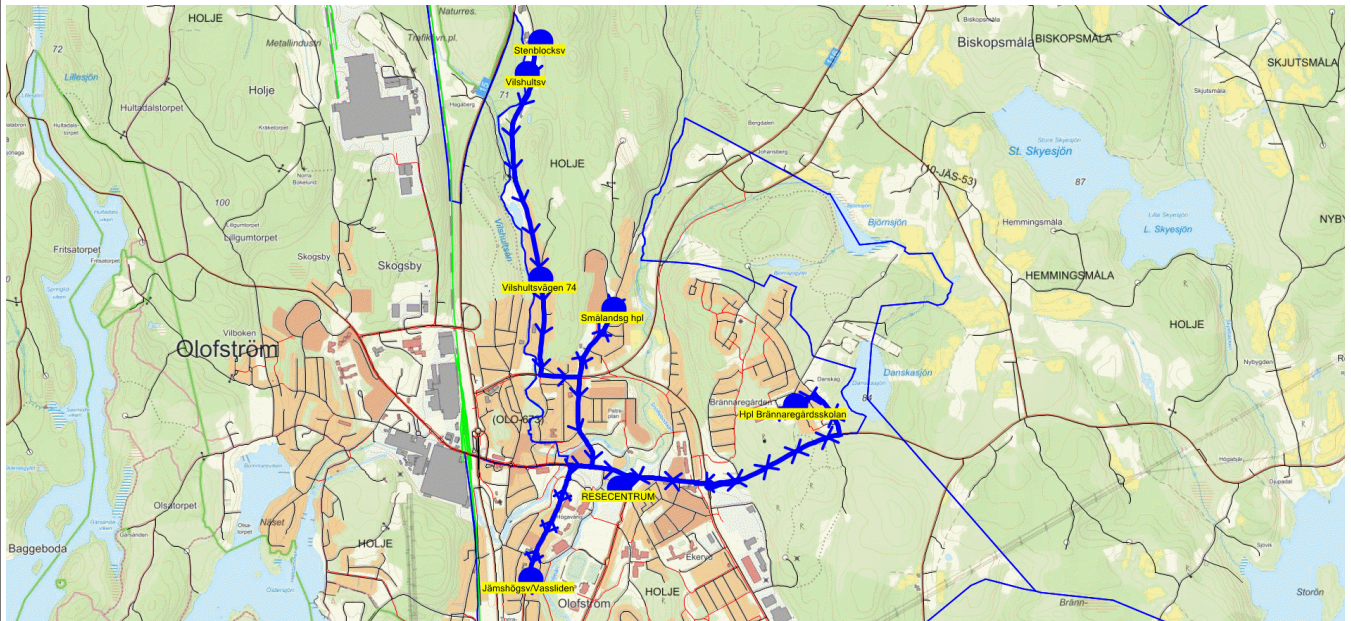

Turnr	Start kl		Linjesträckning					
	Slut kl							
689	7.38	8.01	Stenblocksv - Vilshultsv - Vilshultsvägen 74 - Smålandsg hpl 7.45 - Jämshögsv/Vassliden 7.53 - Hpl Brännaregårdsskolan - RESECENTRUM MÅNDAGAR - FREDAGAR					
PunktNr	Hållplats	Km-Ack	Tid	På	Av	Byte		
65764	Stenblocksv	0	7.38					
65771	Vilshultsv	0.25	7.39	1				
65788	Vilshultsvägen 74	1.43	7.42	1				
65761	Smålandsg hpl	2.62	7.45	9				
65728	Jämshögsv/Vassliden	4.44	7.53	8				
7305	Hpl Brännaregårdsskolan	7.24	7.58		19			
7320	RESECENTRUM	9.18	8.01