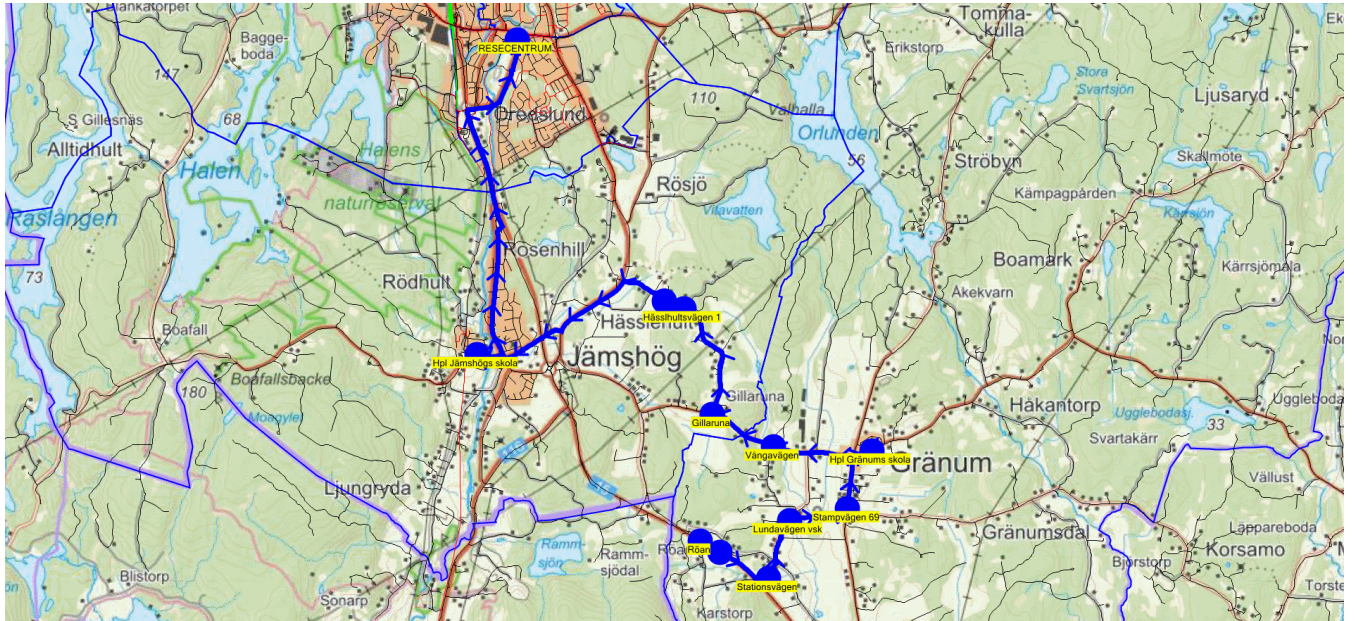

Turnr	Start kl	Slut kl	Linjesträckning			
686	7.17	7.50	Röan 7.17 - S Röan - Stationsvägen - Lundavägen vsk - Stampvägen 69 - Hpl Gränums skola - Vångavägen - Gillaruna - Hässlhultsvägen 1 7.31 - Hässlhultsvägen 2 - Hpl Jämshögs skola - RESECENTRUM - Hpl HGV Resecentrum MÅNDAGAR - FREDAGAR			
PunktNr	Hållplats	Km-Ack	Tid	På	Av	Byte
7022	Röan	0	7.17	4		
7023	S Röan	0.29	7.18			
7024	Stationsvägen	1.16	7.19	1		
7025	Lundavägen vsk	1.98	7.20	2		
7026	Stampvägen 69	2.81	7.23	9		
7303	Hpl Gränums skola	3.72	7.27	10	1	
7048	Vångavägen	5.31	7.29	4		
7029	Gillaruna	6.21	7.29			
7030	Hässlhultsvägen 1	7.84	7.31	1		
7031	Hässlhultsvägen 2	8.12	7.32	2		
7304	Hpl Jämshögs skola	11.03	7.37	27	12	
7320	RESECENTRUM	16.07	7.50			
65784	Hpl HGV Resecentrum	16.11	7.50			47