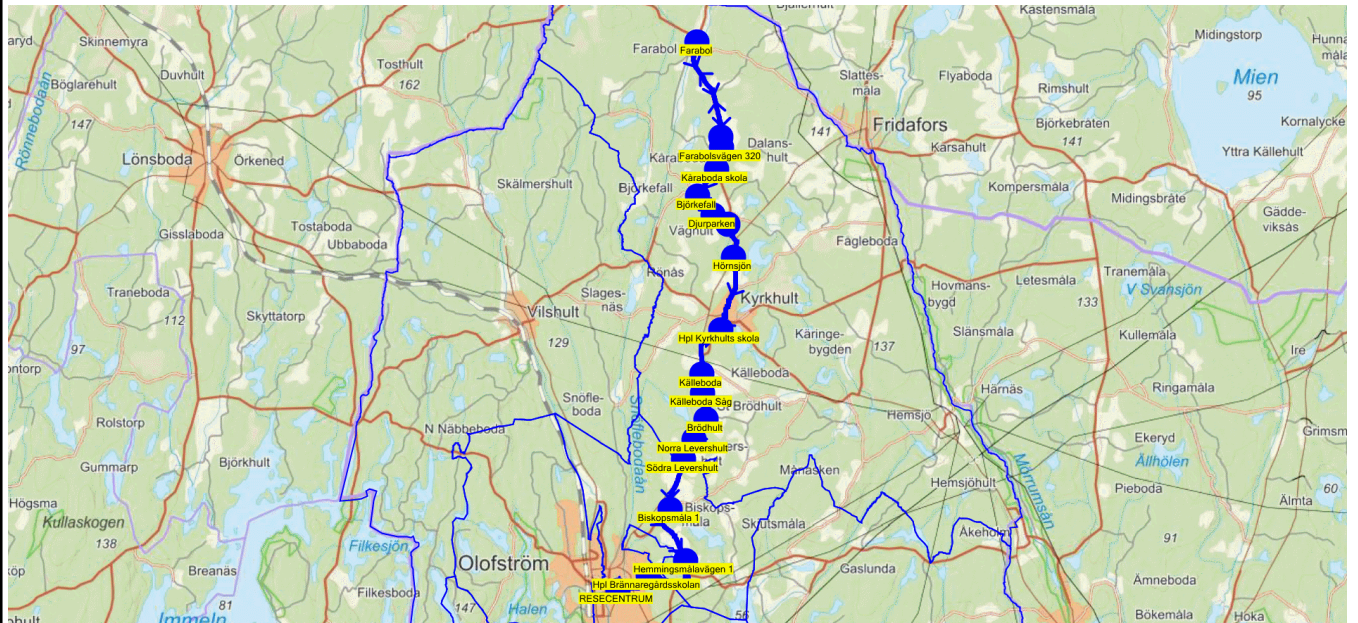

Turnr	Start kl	Slut kl	Linjesträckning			
687	7.05	7.50	Farabolsvägen 320 - Farabol 7.10 - Bengtsboda - Kåraboda skola - Björkefall - Djurparken - Farabolsvägens vsk - Hörnsjön - Hpl Kyrkhults skola - Källeboda - Källeboda Säg - Brödhult - Norra Levershult - Södra Levershult - Biskopsmåla 1 - Hemmingsmålavägen 1 - Hpl Brännaregårdsskolan - RESECENTRUM MÅNDAGAR - FREDAGAR			
PunktNr	Hållplats	Km-Ack	Tid	På	Av	Byte
7039	Farabolsvägen 320	0	7.05			
7033	Farabol	3.61	7.10	5		
7321	Bengtsboda	6.95	7.16	3		
7034	Kåraboda skola	7.99	7.18	7		
7035	Björkefall	9.14	7.21	7		
7036	Djurparken	9.94	7.22			
7037	Farabolsvägens vsk	10.54	7.23	11		
7038	Hörnsjön	11.66	7.25	7		
7302	Hpl Kyrkhults skola	14.09	7.30			23
7015	Källeboda	15.94	7.33			
7016	Källeboda Säg	16.55	7.34			
7017	Brödhult	17.39	7.35			
7018	Norra Levershult	18.17	7.36			
7019	Södra Levershult	18.89	7.38			
7043	Biskopsmåla 1	20.64	7.40	7		
7046	Hemmingsmålavägen 1	22.68	7.44	3		
7305	Hpl Brännaregårdsskolan	24.77	7.47			3
7320	RESECENTRUM	26.72	7.50			24

När det är olika antal elever olika dagar skrivs det största antalet med fet stil.