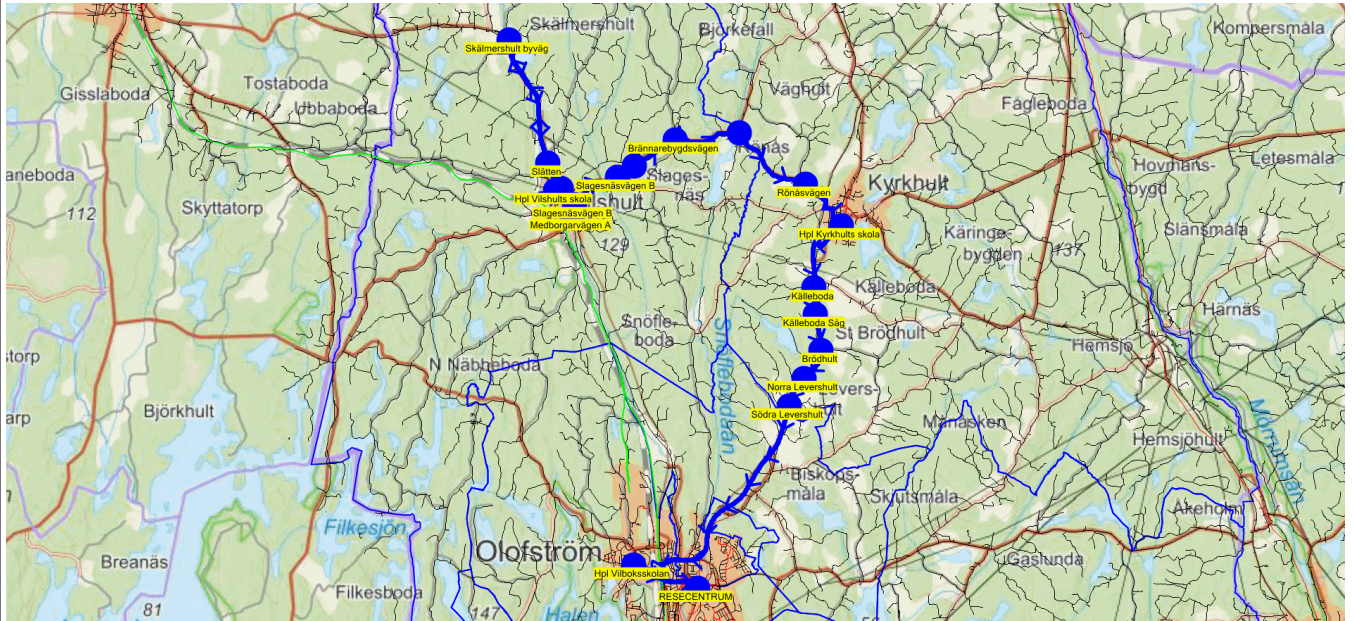

Turnr	Start kl	Slut kl	Linjesträckning										
684	7.03	7.55	Slätten - Skälmershult byväg - Hpl Vilshults skola 7.17 - Medborgarevägen B - Medborgarevägen A - Slagesnåsvägen B - Slagesnåsvägen B - Johanneslund - Slättenvägen - Brännarebygdsvägen - Kårabodavägen - Rönåsvägen - Hpl Kyrkhults skola - Källeboda - Källeboda Såg - Brödhult - Norra Levershult - Södra Levershult - Hpl Vilboksskolan - RESECENTRUM MÅNDAGAR, TISDAGAR, ONSDAGAR och TORSDAGAR										
PunktNr	Hållplats	Km-A	Tid	På	Av	Byte	PunktNr	Hållplats	Km-A	Tid	På	Av	Byte
7002	Slätten	0	7.03	1			7011	Kårabodavägen	15.47	7.32			
7003	Skälmershult byv...	3.07	7.09	1			7012	Rönåsvägen	17.54	7.35	1		
7301	Hpl Vilshults skola	6.91	7.17	12			7302	Hpl Kyrkhults skola	19.22	7.37	27	13	
7006	Medborgareväge...	7.34	7.18	3			7015	Källeboda	21.14	7.40			
7005	Medborgarevägen...	8.34	7.20	2			7016	Källeboda Såg	21.74	7.40			
7007	Slagesnåsvägen B	8.64	7.20				7017	Brödhult	22.58	7.42	1		
7008	Slagesnåsvägen B	9.88	7.20	3			7018	Norra Levershult	23.37	7.43			
7009	Johanneslund	10.35	7.21				7019	Södra Levershult	24.08	7.44	2		
7053	Slättenvägen	12.52	7.24	3			7307	Hpl Vilboksskolan	30.61	7.52		3	
7010	Brännarebygdsv...	13.9	7.30				7320	RESECENTRUM	32.58	7.55		40	